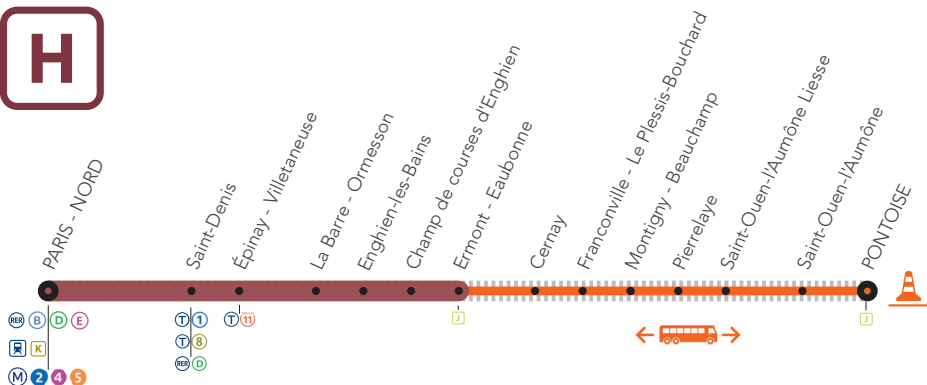

## LIGNE H FERMÉE

AUCUN TRAIN ENTRE ERMONT EAUBONNE ET PONTOISE

JUIL.

24

et 25

JUILLET  
AOÛT

31

et 01

### + D'INFORMATION

Appli  
Île-de-France Mobilités

[transilien.com](https://transilien.com)

[maligneh.transilien.com](https://maligneh.transilien.com)

Assistant SNCF

Agents SNCF

BUS DE SUBSTITUTION

Portion de ligne fermée

# ERMONT EAUBONNE <> MONTIGNY BEAUCHAMP

Samedi 24 et Dimanche 25 juillet  
Samedi 31 juillet et Dimanche 01 août  
Samedi 07 et Dimanche 08 août

## ERMONT EAUBONNE → MONTIGNY BEAUCHAMP

	 BUS	 BUS		 BUS	 BUS
ERMONT EAUBONNE	14:00	14:10	TOUTES LES 10 MIN sauf entre 17H10 et 19H40 TOUTES LES 05 MIN - TOUTES LES 20 MIN à partir de 21H20	00:00	00:20
CERNAY	14:07	14:17		00:07	00:27
FRANCONVILLE LE PLESSIS BOUCHARD	14:17	14:27		00:17	00:37
MONTIGNY BEAUCHAMP	14:29	14:39		00:29	00:49